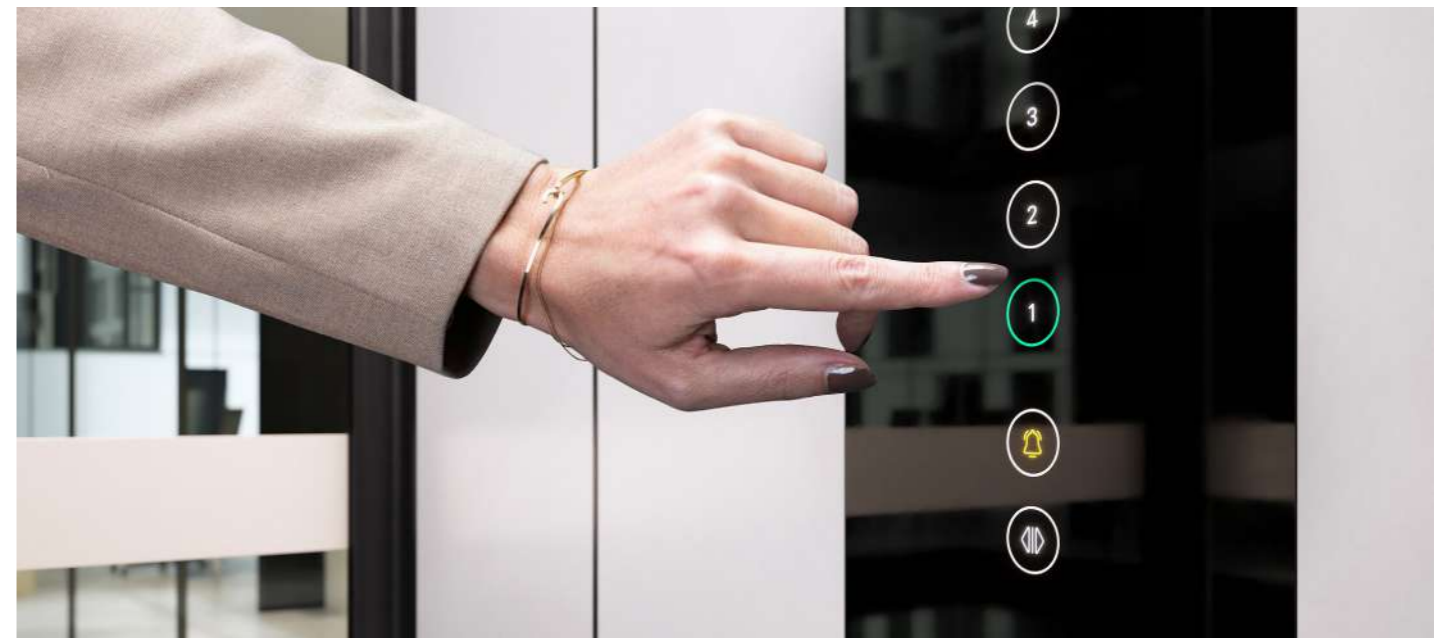

KONTROLLPANEL MED TOUCHSCREEN* - Kontrollpanelens moderna design inkluderar responsiva och användarvänliga touch-knappar samt integrerad våningsvisare.

TAK MED LED-PANEL - Den vita, frostade takpanelen har energisparande, programmerbar LED-belysning.

ANROPSKNAPP MED TOUCHSCREEN - Mycket användarvänlig och responsiv anropsknapp med touchscreen och integrerad våningsvisare.

SPEGELVÄGG - Spegelväggen finns som tillval för väggen mitt emot dörren.

*Touchscreen rekommenderas endast för miljöer där hissen löper låg risk att utsättas för vandalisering eller ovarsamt bruk.