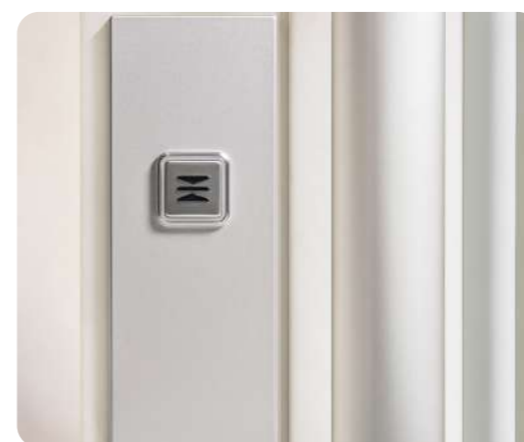

KLASSISK KONTROLLPANEL - Den klassiska kontrollpanelen är utrustad med taktila tryckknappar med belysning, som följer europeisk tillgänglighetsstandard SS-EN 81-70. Kontrollpanelen finns i närmare 300 kulörer eller i borstat, rostfritt stål.

DÖRRAR - De teleskopiska skjutdörrarna finns med dörrpaneler i stål eller glas. Båda dörrmodellerna finns i närmare 300 kulörer. Ståldörren kan levereras med brandklassning EI60 eller i rostfritt stål.