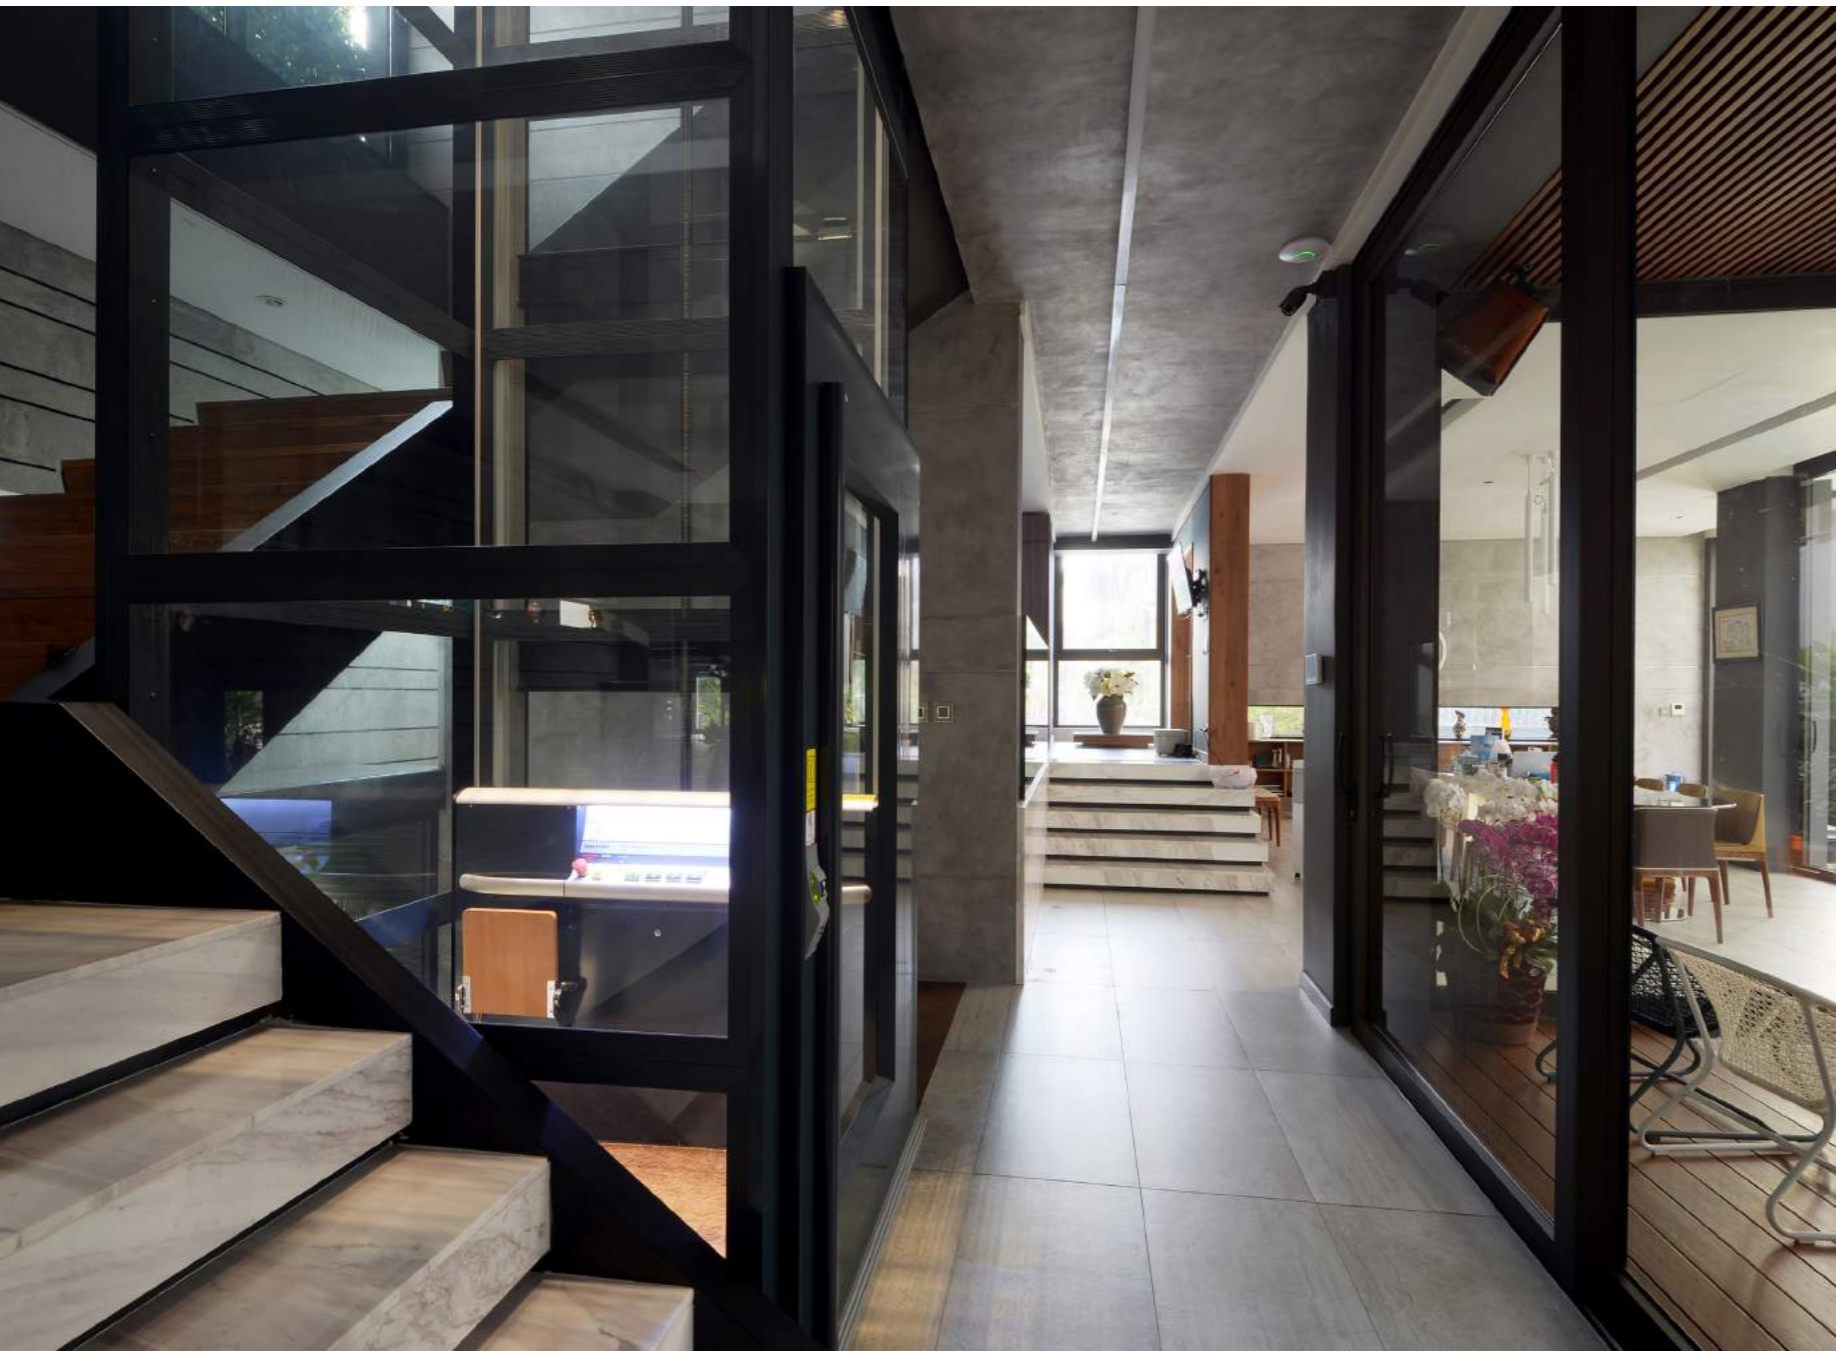

HISLÖSNINGAR FÖR
EN ENKLARE VARDAG

Tillverkning i Sverige

Cibes Lift är en världsledande tillverkare av skruvdrivna plattform- och korghissar för privata och offentliga miljöer. Cibes huvudkontor, fabrik och utvecklingsavdelning ligger samlad i Gävle vilket gör att de har full kontroll över sina produkters kvalitets- och miljöstandard.

ÖPPNA UPP RUMMET

Glas skapar luftiga och öppna rum. Samtliga av våra plattformshissar kan ha glas på alla sidor av schaktet, vilket är ganska unikt.

MÅNGSIDIGA OCH SMARTA HISSAR

Våra hisslösningar är prefabricerade produkter som levereras i hanterbara paket. Detta gör att installationen går snabbt och enkelt. Hissar från oss är kostnads-effektiva och snygga tillgänglighetslösningar som passar de flesta byggnader.