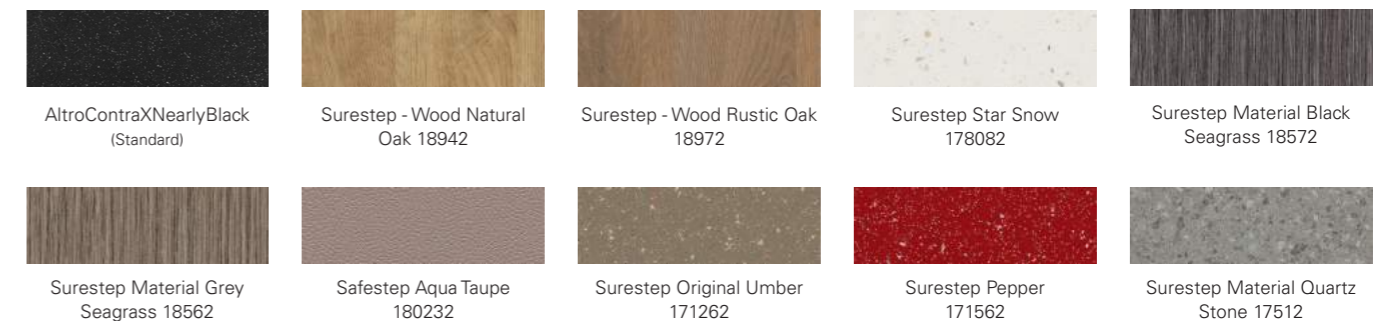

Golvutföranden