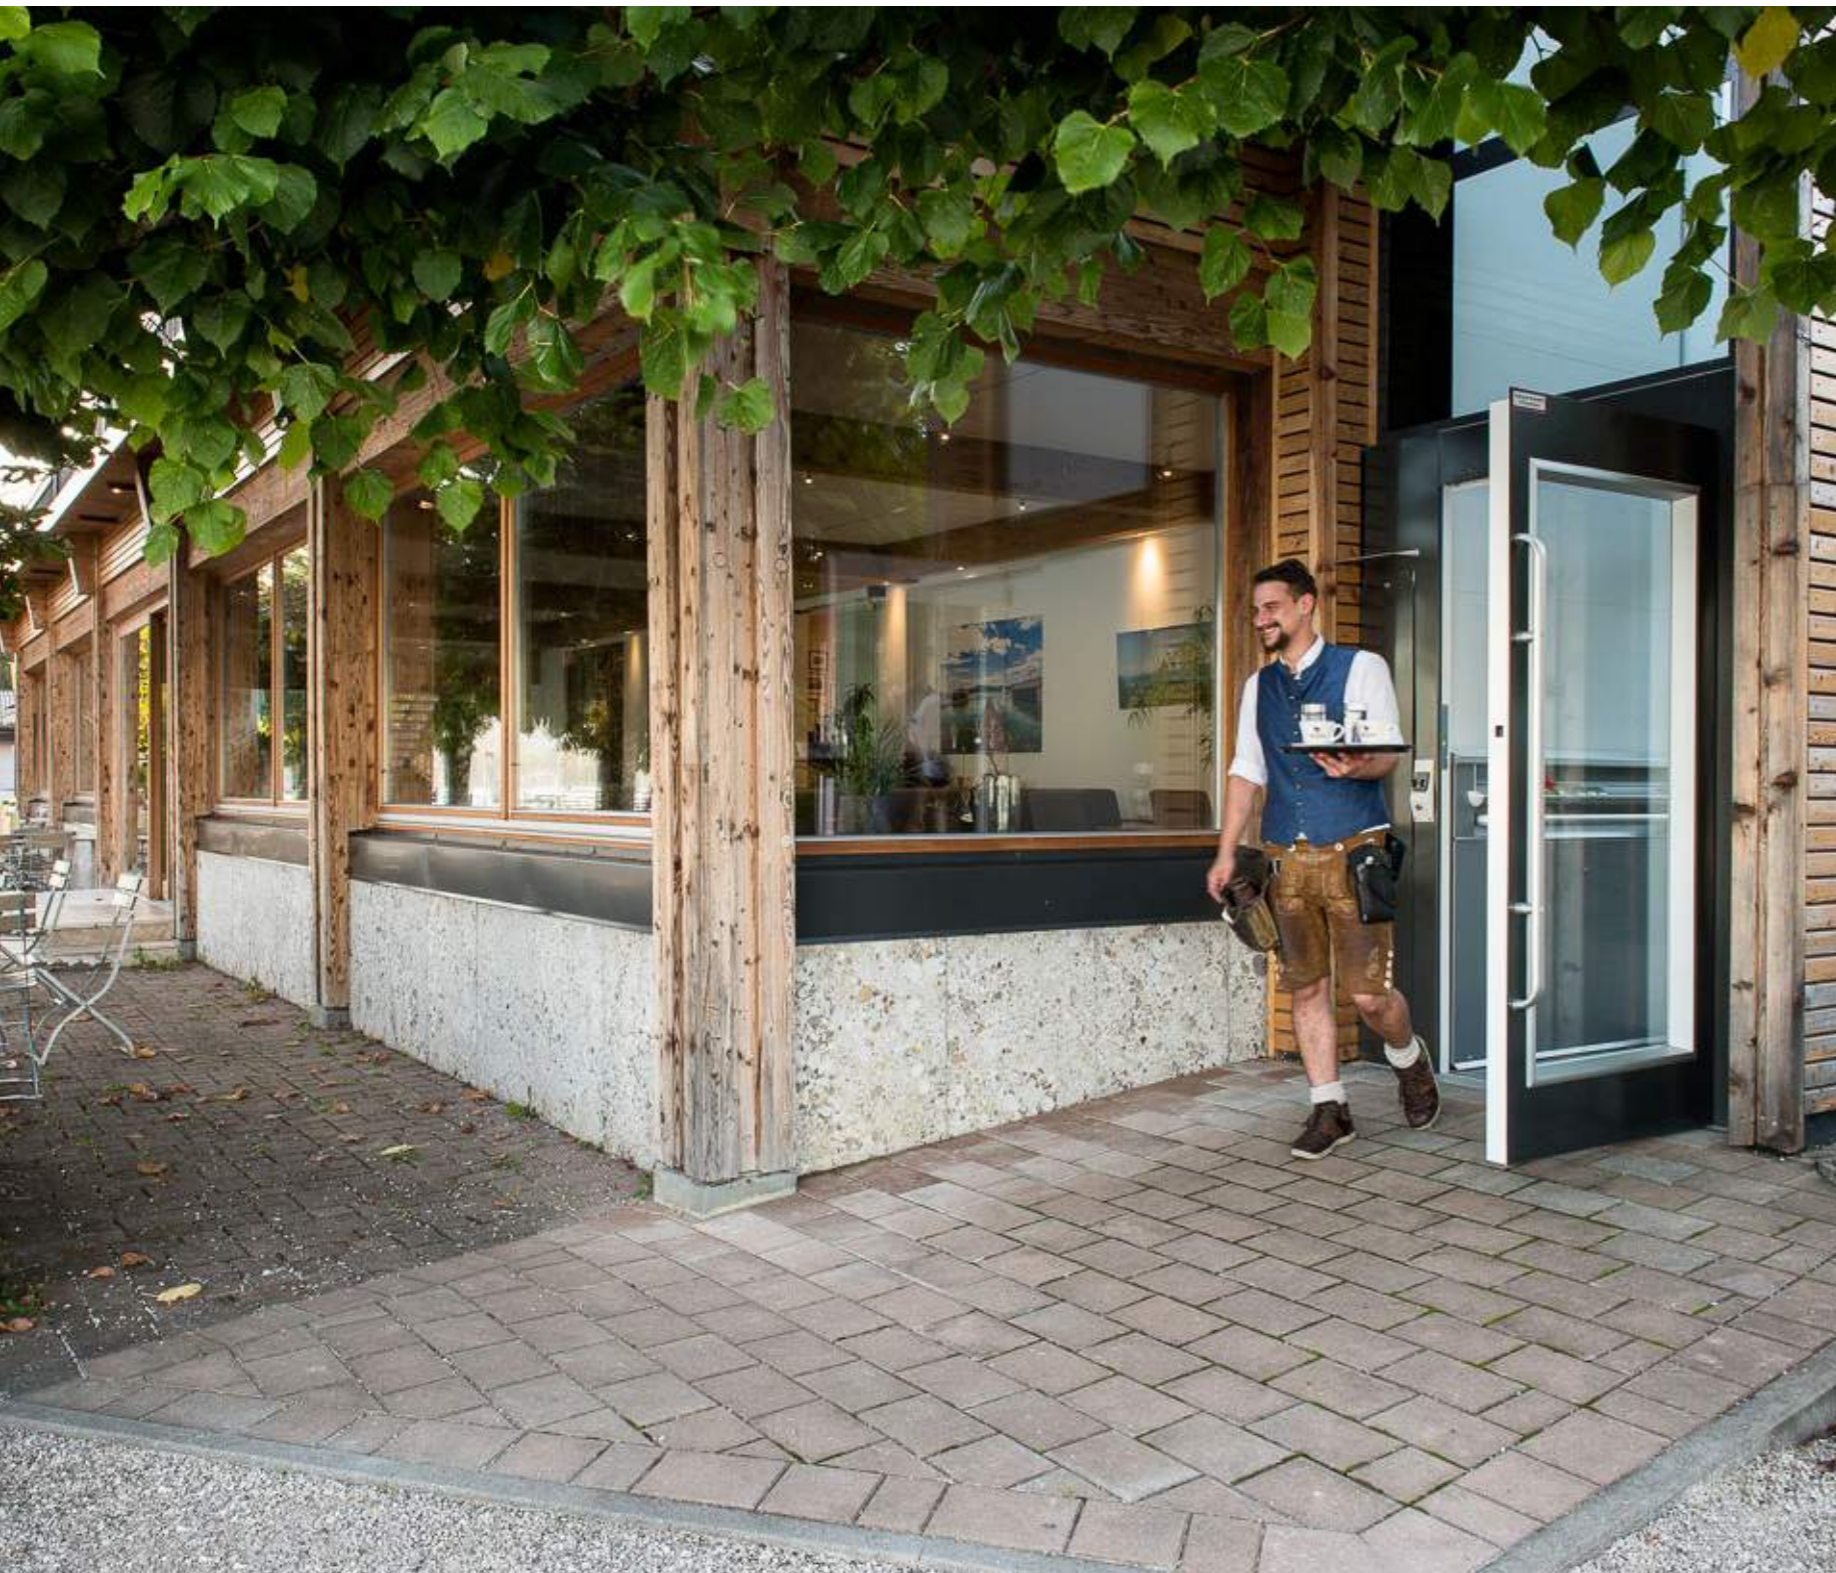

ÖPPNA UPP RUMMET

Glas skapar luftiga och öppna rum. Samtliga av våra plattformshissar kan ha glas på alla sidor av schaktet, vilket är ganska unikt.

MÅNGSIDIGA OCH SMARTA HISSAR

Våra hisslösningar är prefabricerade produkter som levereras i hanterbara paket. Detta gör att installationen går snabbt och enkelt. Hissar från oss är kostnads-effektiva och snygga tillgänglighetslösningar som passar de flesta byggnader.