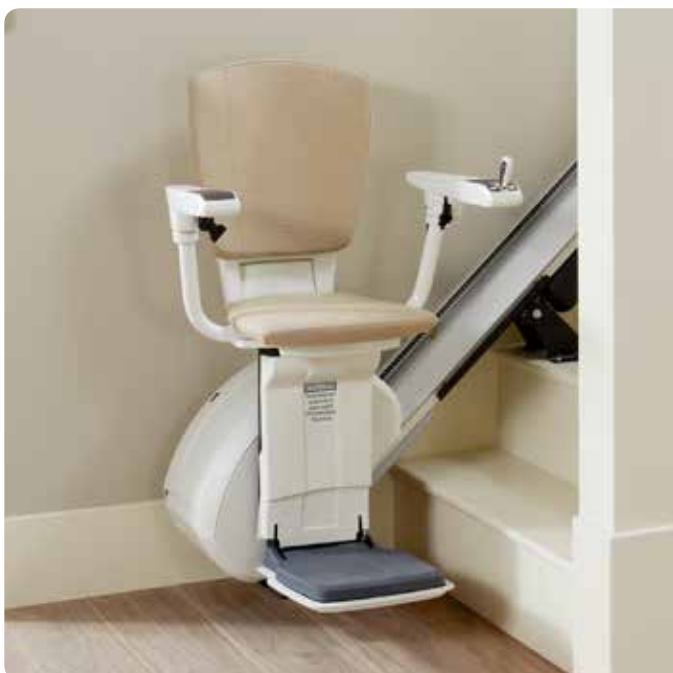

Sisal

Tyg:

Mörkbrun

Beige

Röd

Välj tyg och vinylklädsel för att matcha stilen i ditt hem.

Motordrivet vridbart säte och justerbar sitthöjd

HomeGlide Extra levereras med ett manuell vridbart säte som standard. Uppgradering till det automatiska vridbara sätet innebär att du lätt kan vända stolen på övre eller nedre avsatsen genom att hålla trycket på joysticken. Detta möjliggör ett säkert sätt att lämna stolen när hissen automatiskt roterar bort från den öppna trappan.

Det finns fyra olika sitthöjder att välja mellan, vilket ger dig den mest bekväma sittställningen som är möjligt. Fotstödet ligger bara 97 mm från golvet, vilket gör det så enkelt som möjligt att komma in och ur sätet.