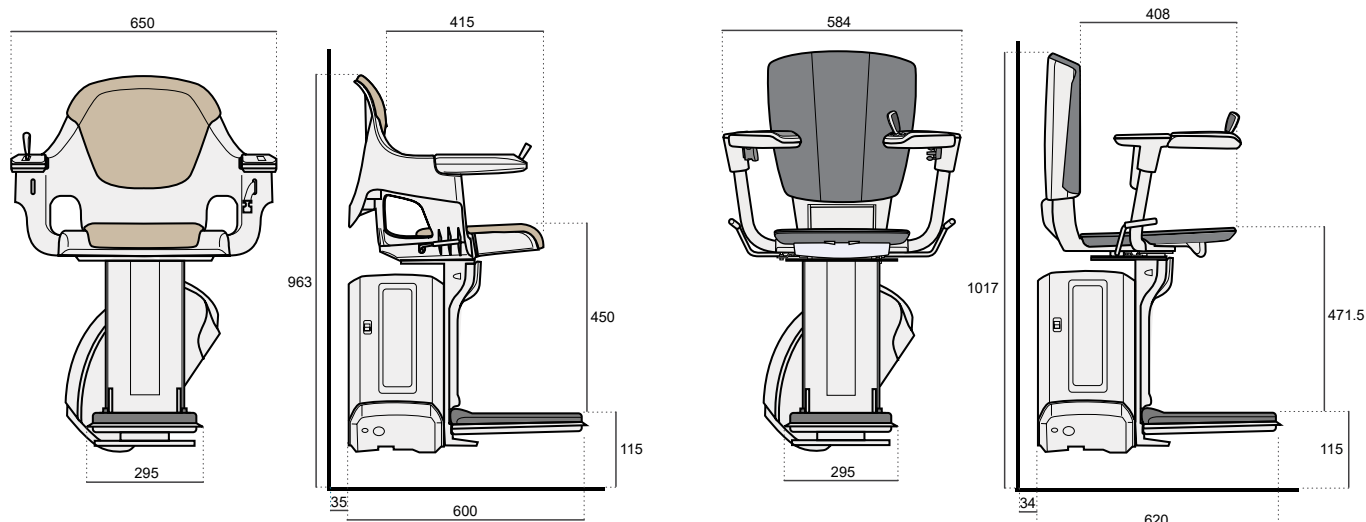

Det finns fyra olika sitthöjder att välja mellan, vilket ger dig den mest bekväma sittställningen som är möjligt. Fotstödet ligger bara 97 mm från golvet, vilket gör det så enkelt som möjligt att komma in och ur sätet.

Armstöd

Rak

Böjd

Teknisk specifikation

CERTIFIERAD TILL HÖGSTA STANDARD

Specifikation

Hastighet:	max 0,12 m/s
Transmission:	kuggstång
Motoreffekt:	280 W
Viktkapacitet:	125 - 138 kg
Batterier:	2 x 12 V batterier; totalt 24 V
Handhavande:	Joystick som standard
Trapplutning:	från 28 grader upp till 53 grader
Certifiering:	maskindirektivet 2006/42/EG BS EN 81-40
Automatstopp:	ja
Fotstöd:	ja
Indragbart säkerhetsbälte	ja