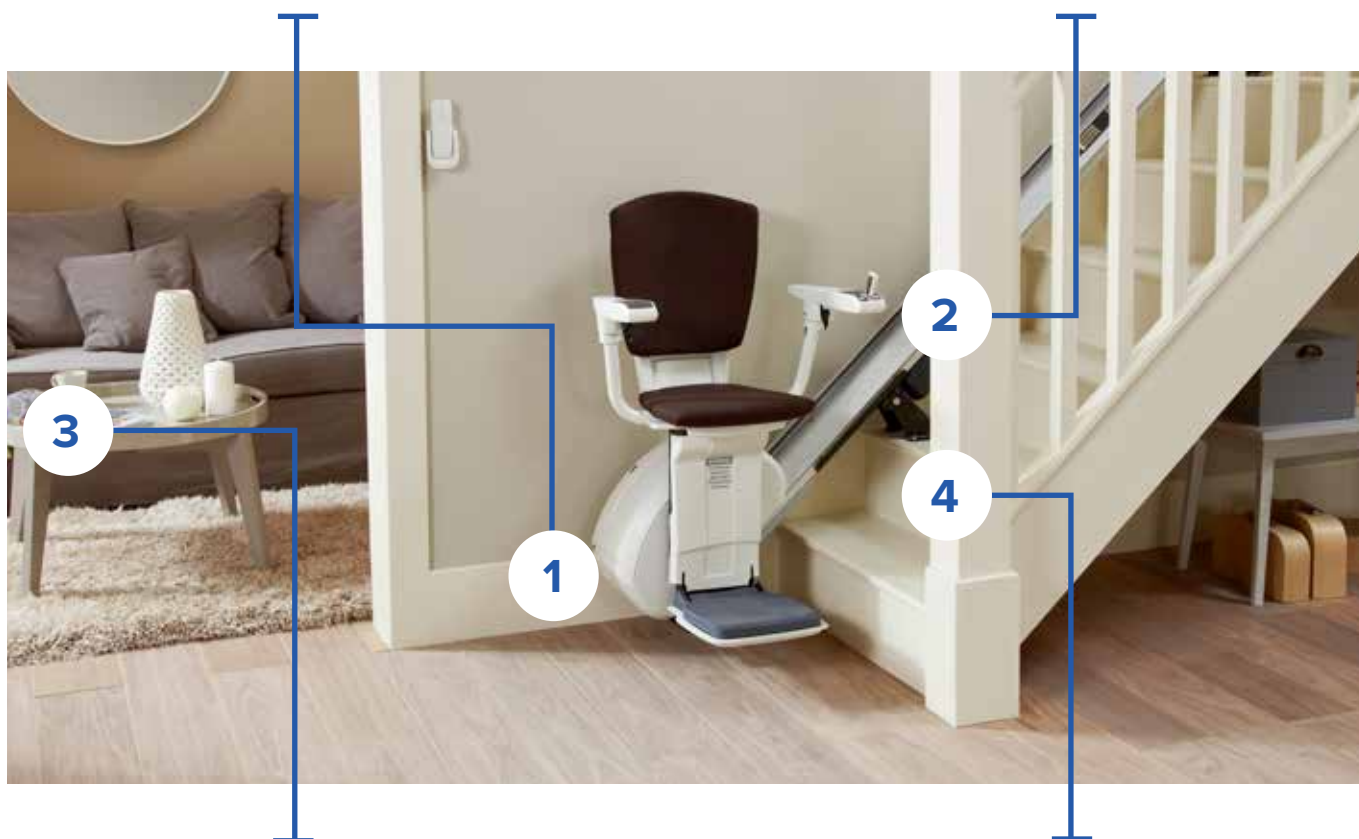

Länkat fotstöd

Som standard är HomeGlide Extra försedd med ett länkat fotstöd. Denna funktion gör det möjligt att vika upp stolen på ett mycket enkelt sätt.

Ergonomiskt format säte

Utformad från ergonomiska experter använder HomeGlide Extra ett säte som positivt påverkar din hållning samtidigt som det erbjuder maximal komfort.